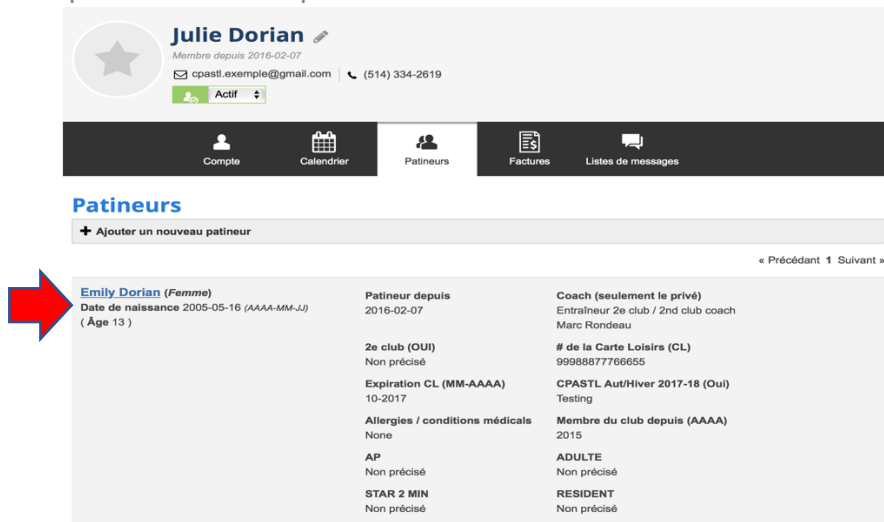

Numéro de Patinage Canada

1. Accéder à votre compte
2. Cliquez sur votre compte coin supérieur à droite

3. Cliquez sur "patineurs"

4. Cliquez sur le nom du patineur

5. Le numéro de Patinage Canada