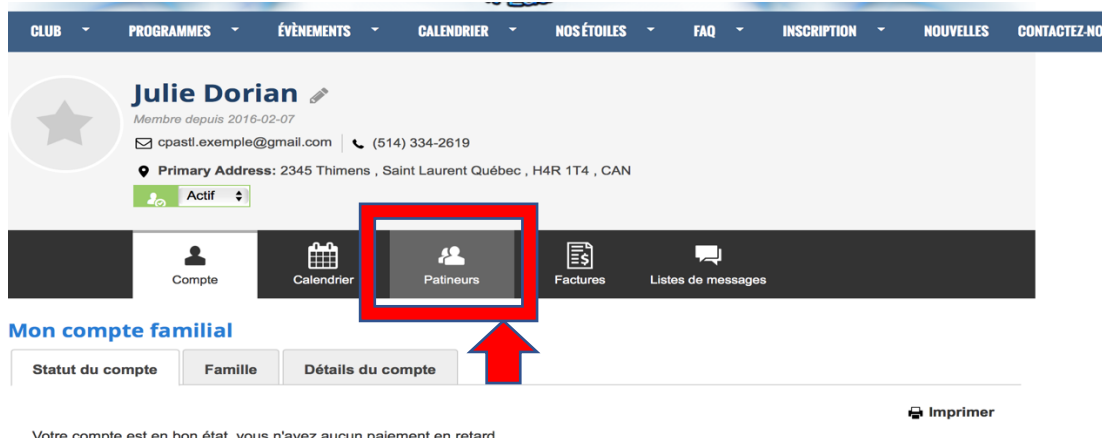

Numéro de Patinage Canada

1. Accéder à votre compte
2. Cliquez sur votre compte coin supérieur à droite

3. Cliquez sur "patineurs"

4. Cliquez sur le nom du patineur

5. Le numéro de Patinage Canada